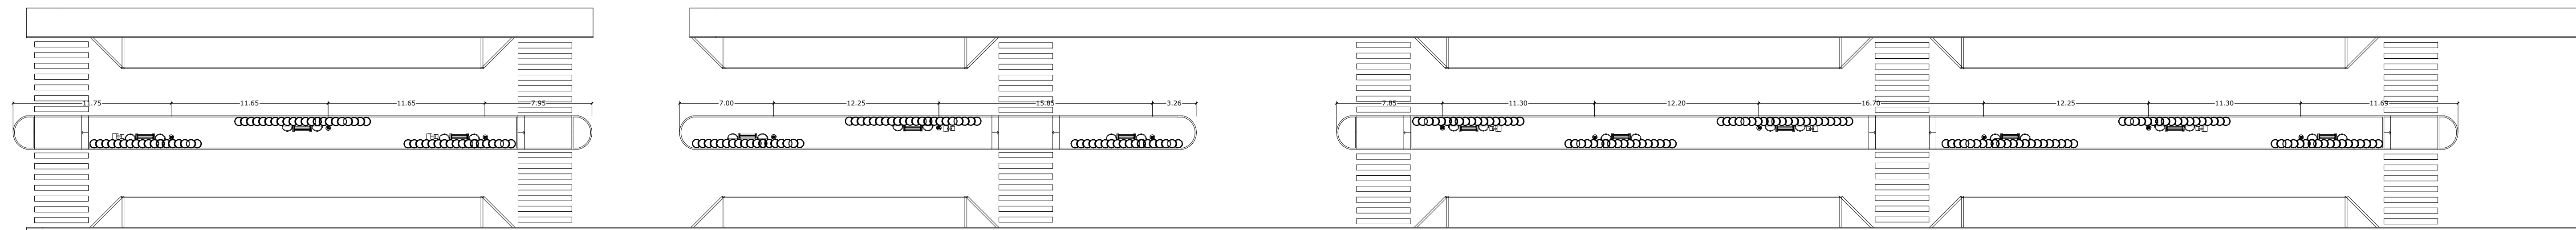

PLANTA BAIXA MEDIDAS GERAIS
ESC: 1/250

PLANTA BAIXA MEDIDAS LUMINÁRIAS
ESC: 1/250

PROJETO REVITALIZAÇÃO
RUA JANUÁRIO BATISTA
GENERAL CÂMARA/RS